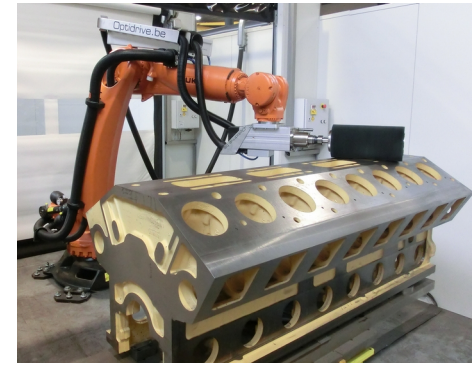

Robotic Surface Finishing

Robotic grinding, polishing, deburring

Technology:

- Force control (different types/methods),
- Vision technology

Know-how / Experience: >15y

Industries: Metal, Plastic, Stone

Robotic Surface Finishing

Robot holds the part and moves towards different stations

Robot holds the tool and moves towards the work piece.

Movie: Ilôt Bordures

Case: Erbi

Industrie 4.0

Industrie 4.0

Smart Industry of ook wel Industry 4.0 is de naam voor een trend van automatisering en gegevensuitwisseling dat gebruikt wordt bij industriële fabricagetechnieken. Het bestaat uit autonome cyber-fysieke productiesystemen, the Internet of things (IoT of IIoT), cloud computing en systemen die ons denkproces deels of volledig kunnen overnemen (cognitieve computing).

Smart Industry of Industry 4.0 maakt wat men noemt een "smart factory". Binnen deze fabrieken, worden machines gekoppeld en uitgelezen, zodat er een goed inzicht kan worden verkregen in wat er werkelijk in de fabriek gebeurt en de processen sneller kunnen worden geoptimaliseerd. Dit creëert nieuwe kansen op het gebied van de waardeketen, doordat doorlooptijden verkort kunnen worden en efficiënter gewerkt kan worden. Men zal proberen te vermijden om informatie over te typen van het ene softwaresysteem naar het andere softwaresysteem. Ook het gebied van service ontstaan er systemen die onderhoudswerkzaamheden gaan voorspellen.