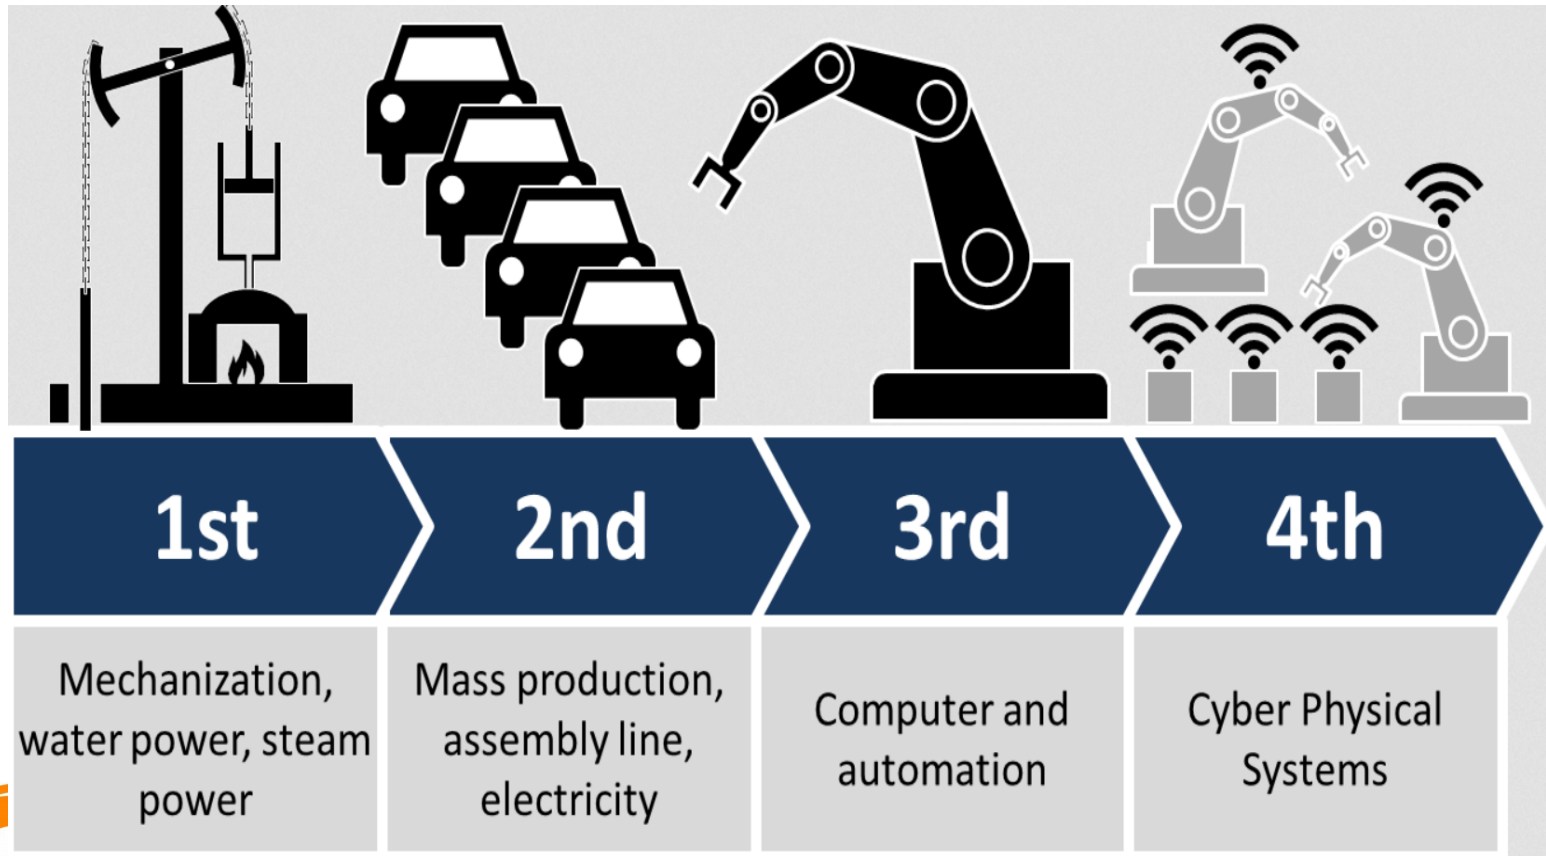

Workshop Bouwindustrialisatie

Robotica en Automatisatie Industrie 4.0

4 mei 2018

Optidrive in a snapshot

- Established in 1997 as spin-off company of the University of Leuven
- Robot automation
 - Robotic Surface Finishing
 - Machine tending for Stone Industry
- Located near Leuven in Belgium
- Business area: Europe

Robotic Surface Finishing

Robotic grinding, polishing, deburring

Technology:

- Force control (different types/methods),
- Vision technology

Know-how / Experience: >15y

Industries: Metal, Plastic, Stone

Robotic Surface Finishing

Robot holds the part and moves towards different stations

Robot holds the tool and moves towards the work piece.

Movie: Ilôt Bordures

Case: Erbi

Industrie 4.0

Industrie 4.0

Smart Industry of ook wel Industry 4.0 is de naam voor een trend van automatisering en gegevensuitwisseling dat gebruikt wordt bij industriële fabricagetechnieken. Het bestaat uit autonome cyber-fysieke productiesystemen, the Internet of things (IoT of IIoT), cloud computing en systemen die ons denkproces deels of volledig kunnen overnemen (cognitieve computing).

Smart Industry of Industry 4.0 maakt wat men noemt een "smart factory". Binnen deze fabrieken, worden machines gekoppeld en uitgelezen, zodat er een goed inzicht kan worden verkregen in wat er werkelijk in de fabriek gebeurt en de processen sneller kunnen worden geoptimaliseerd. Dit creëert nieuwe kansen op het gebied van de waardeketen, doordat doorlooptijden verkort kunnen worden en efficiënter gewerkt kan worden. Men zal proberen te vermijden om informatie over te typen van het ene softwaresysteem naar het andere softwaresysteem. Ook het gebied van service ontstaan er systemen die onderhoudswerkzaamheden gaan voorspellen.